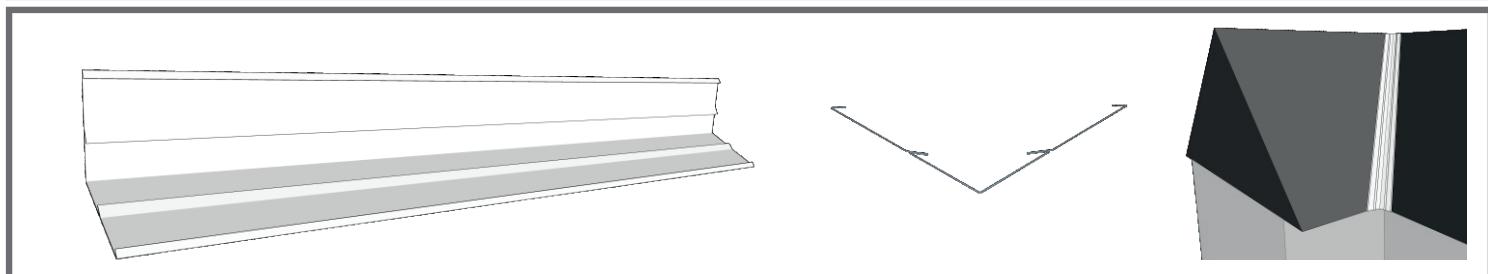

* - визначається умовами замовлення
 ** - для збереження цілісності геометричних параметрів при транспортуванні та монтажі
 *** - алюміній

Фальц «Трапеція»

Технічні характеристики

Загальна ширина, мм	1095
Корисна ширина, мм	1065
Діапазон довжини листів, мм*	500 - 8000
Рекомендована довжина (max), мм**	4000
Висота профіля, мм	19
Товщина, мм*	0,4 - 0,6 ***

* - визначається умовами замовлення
 ** - для збереження цілісності геометричних параметрів при транспортуванні та монтажі
 *** - алюміній

Трапеція

X=Y

X≠Y

Тайл®

Львівська обл., Львівський р-н
с. Нагоряни, вул. Стуса 17 б