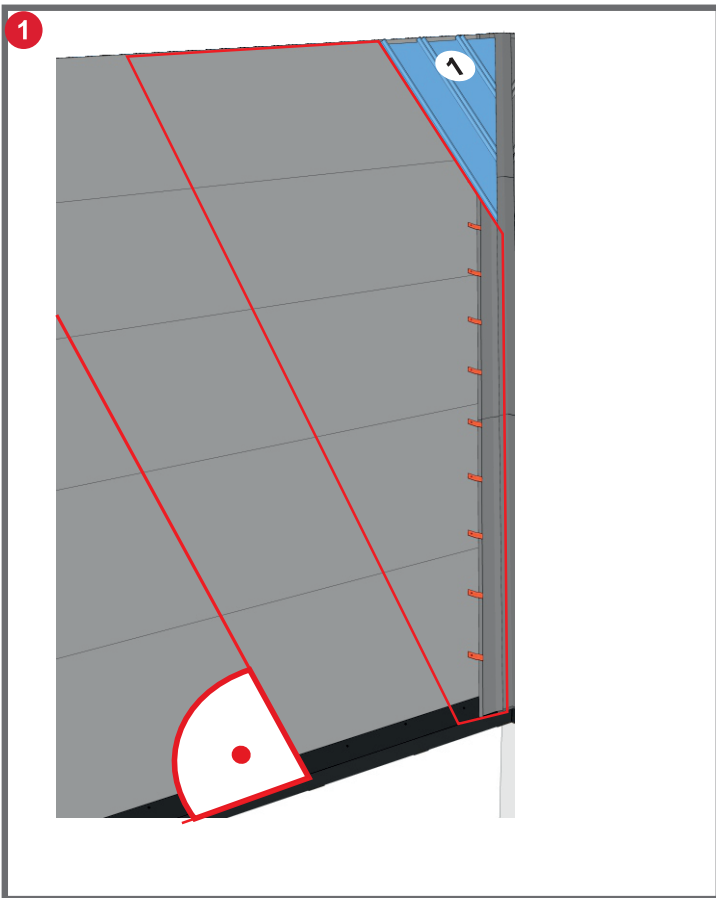

* - визначається умовами замовлення
 ** - для збереження цілісності геометричних параметрів при транспортуванні та монтажі
 *** - алюміній

Фальц «Трапеція»

Технічні характеристики

Загальна ширина, мм	1095
Корисна ширина, мм	1065
Діапазон довжини листів, мм*	500 - 8000
Рекомендована довжина (max), мм**	4000
Висота профіля, мм	19
Товщина, мм*	0,4 - 0,6 ***

* - визначається умовами замовлення
 ** - для збереження цілісності геометричних параметрів при транспортуванні та монтажі
 *** - алюміній

Трапеція

X=Y

X≠Y

Тайл®

Львівська обл., Львівський р-н
с. Нагоряни, вул. Стуса 17 б