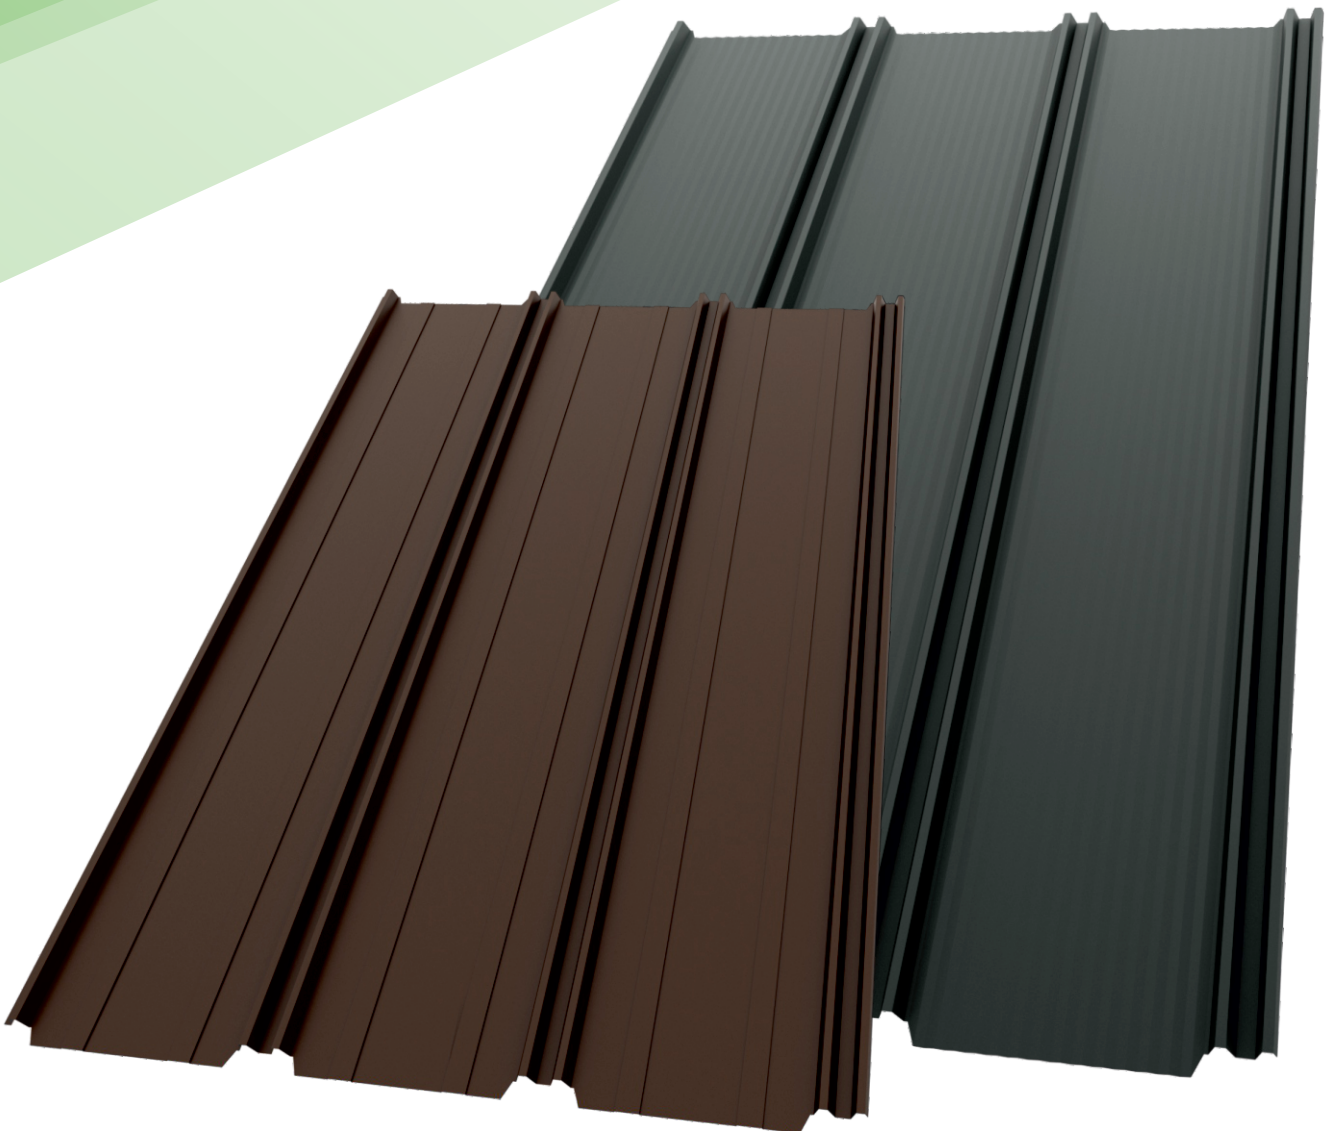

Рекомендації

***з монтажу фальц-настилу
виробництва ТОВ «Тайл»***

Фальц «Хвиля»

Технічні характеристики

Загальна ширина, мм	1095
Корисна ширина, мм	1065
Діапазон довжини листів, мм*	500 - 8000
Рекомендована довжина (max), мм**	4000
Висота профіля, мм	19
Товщина, мм*	0,4 - 0,6 ***

* - визначається умовами замовлення
 ** - для збереження цілісності геометричних параметрів при транспортуванні та монтажі
 *** - алюміній

Фальц «Трапеція»

Технічні характеристики

Загальна ширина, мм	1095
Корисна ширина, мм	1065
Діапазон довжини листів, мм*	500 - 8000
Рекомендована довжина (max), мм**	4000
Висота профіля, мм	19
Товщина, мм*	0,4 - 0,6 ***