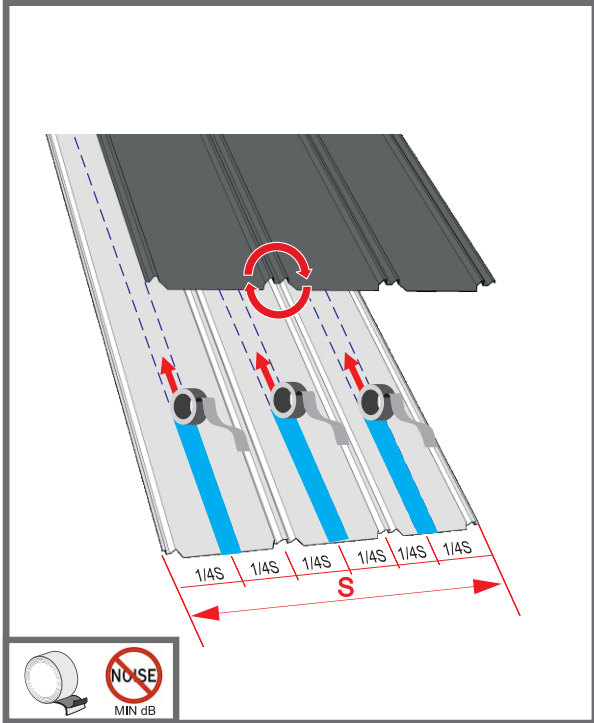

Рекомендації

***з монтажу фальц-настилу
виробництва ТОВ «Тайл»***

Фальц «Хвиля»

Технічні характеристики

Загальна ширина, мм	1095
Корисна ширина, мм	1065
Діапазон довжини листів, мм*	500 - 8000
Рекомендована довжина (max), мм**	4000
Висота профіля, мм	19
Товщина, мм*	0,4 - 0,6 ***

* - визначається умовами замовлення
 ** - для збереження цілісності геометричних параметрів при транспортуванні та монтажі
 *** - алюміній

Трапеція

X=Y

X≠Y

Тайл®

Львівська обл., Львівський р-н
с. Нагоряни, вул. Стуса 17 б