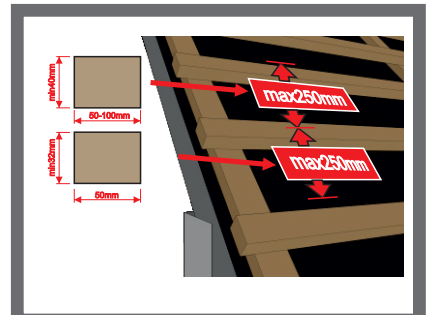

* - визначається умовами замовлення
 ** - для збереження цілісності геометричних параметрів при транспортуванні та монтажі
 *** - алюміній

Фальц «Трапеція»

Технічні характеристики

Загальна ширина, мм	1095
Корисна ширина, мм	1065
Діапазон довжини листів, мм*	500 - 8000
Рекомендована довжина (max), мм**	4000
Висота профіля, мм	19
Товщина, мм*	0,4 - 0,6 ***

* - визначається умовами замовлення
 ** - для збереження цілісності геометричних параметрів при транспортуванні та монтажі
 *** - алюміній

Трапеція

X=Y

X≠Y

Тайл®

Львівська обл., Львівський р-н
с. Нагоряни, вул. Стуса 17 б