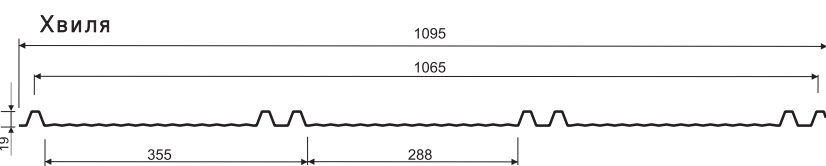

Рекомендації

***з монтажу фальц-настилу
виробництва ТОВ «Тайл»***

Фальц «Хвиля»

Технічні характеристики

Загальна ширина, мм	1095
Корисна ширина, мм	1065
Діапазон довжини листів, мм*	500 - 8000
Рекомендована довжина (max), мм**	4000
Висота профіля, мм	19
Товщина, мм*	0,4 - 0,6 ***

* - визначається умовами замовлення
 ** - для збереження цілісності геометричних параметрів при транспортуванні та монтажі
 *** - алюміній

Фальц «Трапеція»

Технічні характеристики

Загальна ширина, мм	1095
Корисна ширина, мм	1065
Діапазон довжини листів, мм*	500 - 8000
Рекомендована довжина (max), мм**	4000
Висота профіля, мм	19
Товщина, мм*	0,4 - 0,6 ***

* - визначається умовами замовлення
 ** - для збереження цілісності геометричних параметрів при транспортуванні та монтажі
 *** - алюміній

Трапеція

X=Y

X≠Y

Тайл®

Львівська обл., Львівський р-н
с. Нагоряни, вул. Стуса 17 б