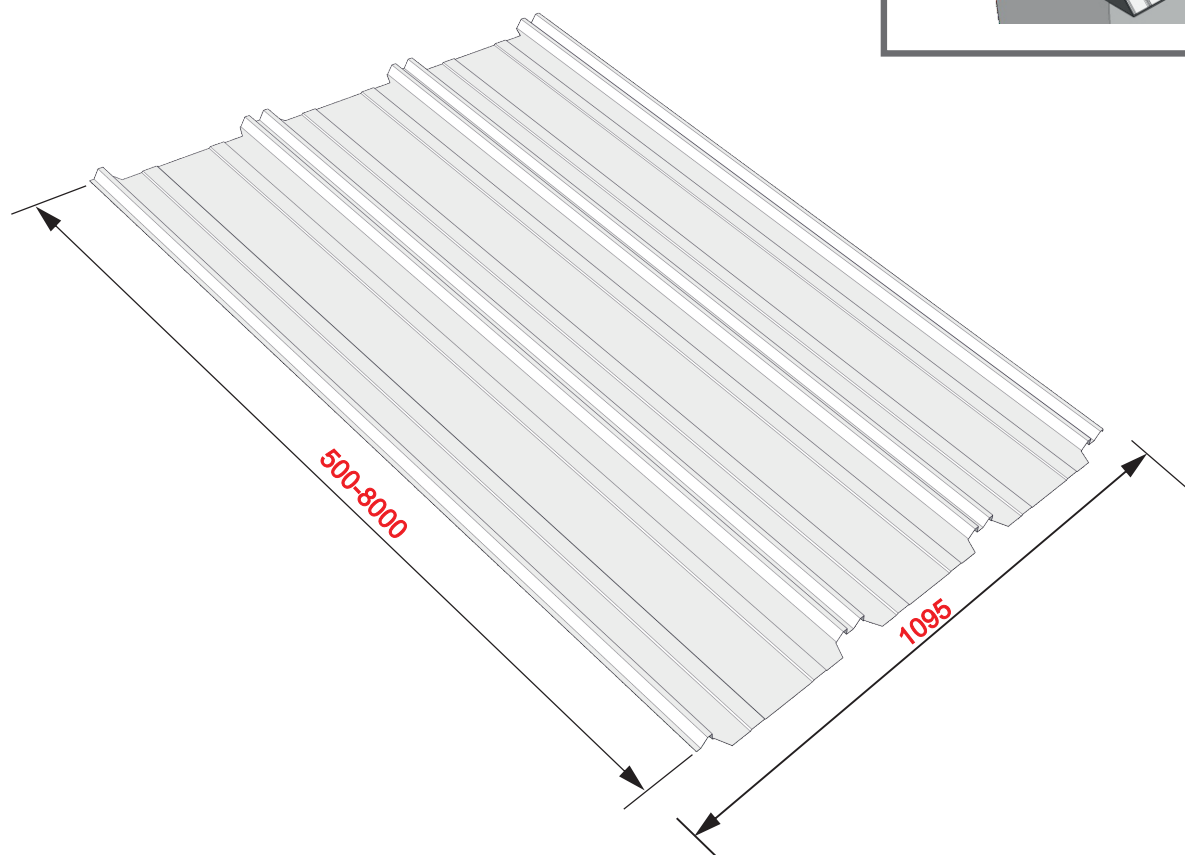

Рекомендації

***з монтажу фальц-настилу
виробництва ТОВ «Тайл»***

Фальц «Хвиля»

Технічні характеристики

Загальна ширина, мм	1095
Корисна ширина, мм	1065
Діапазон довжини листів, мм*	500 - 8000
Рекомендована довжина (max), мм**	4000
Висота профіля, мм	19
Товщина, мм*	0,4 - 0,6 ***

* - визначається умовами замовлення
 ** - для збереження цілісності геометричних параметрів при транспортуванні та монтажі
 *** - алюміній

Фальц «Трапеція»

Технічні характеристики

Загальна ширина, мм	1095
Корисна ширина, мм	1065
Діапазон довжини листів, мм*	500 - 8000
Рекомендована довжина (max), мм**	4000
Висота профіля, мм	19
Товщина, мм*	0,4 - 0,6 ***

* - визначається умовами замовлення
 ** - для збереження цілісності геометричних параметрів при транспортуванні та монтажі
 *** - алюміній

Трапеція

X=Y

X≠Y

Тайл®

Львівська обл., Львівський р-н
с. Нагоряни, вул. Стуса 17 б