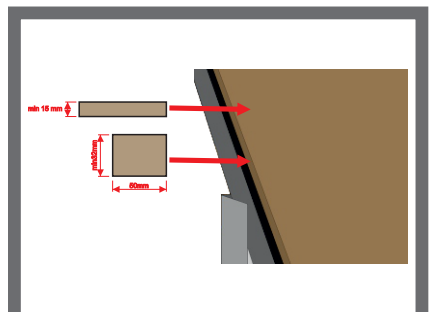

* - визначається умовами замовлення
 ** - для збереження цілісності геометричних параметрів при транспортуванні та монтажі
 *** - алюміній

Фальц «Трапеція»

Технічні характеристики

Загальна ширина, мм	1095
Корисна ширина, мм	1065
Діапазон довжини листів, мм*	500 - 8000
Рекомендована довжина (max), мм**	4000
Висота профіля, мм	19
Товщина, мм*	0,4 - 0,6 ***

* - визначається умовами замовлення
 ** - для збереження цілісності геометричних параметрів при транспортуванні та монтажі
 *** - алюміній

Трапеція

X=Y

X≠Y

Тайл®

Львівська обл., Львівський р-н
с. Нагоряни, вул. Стуса 17 б