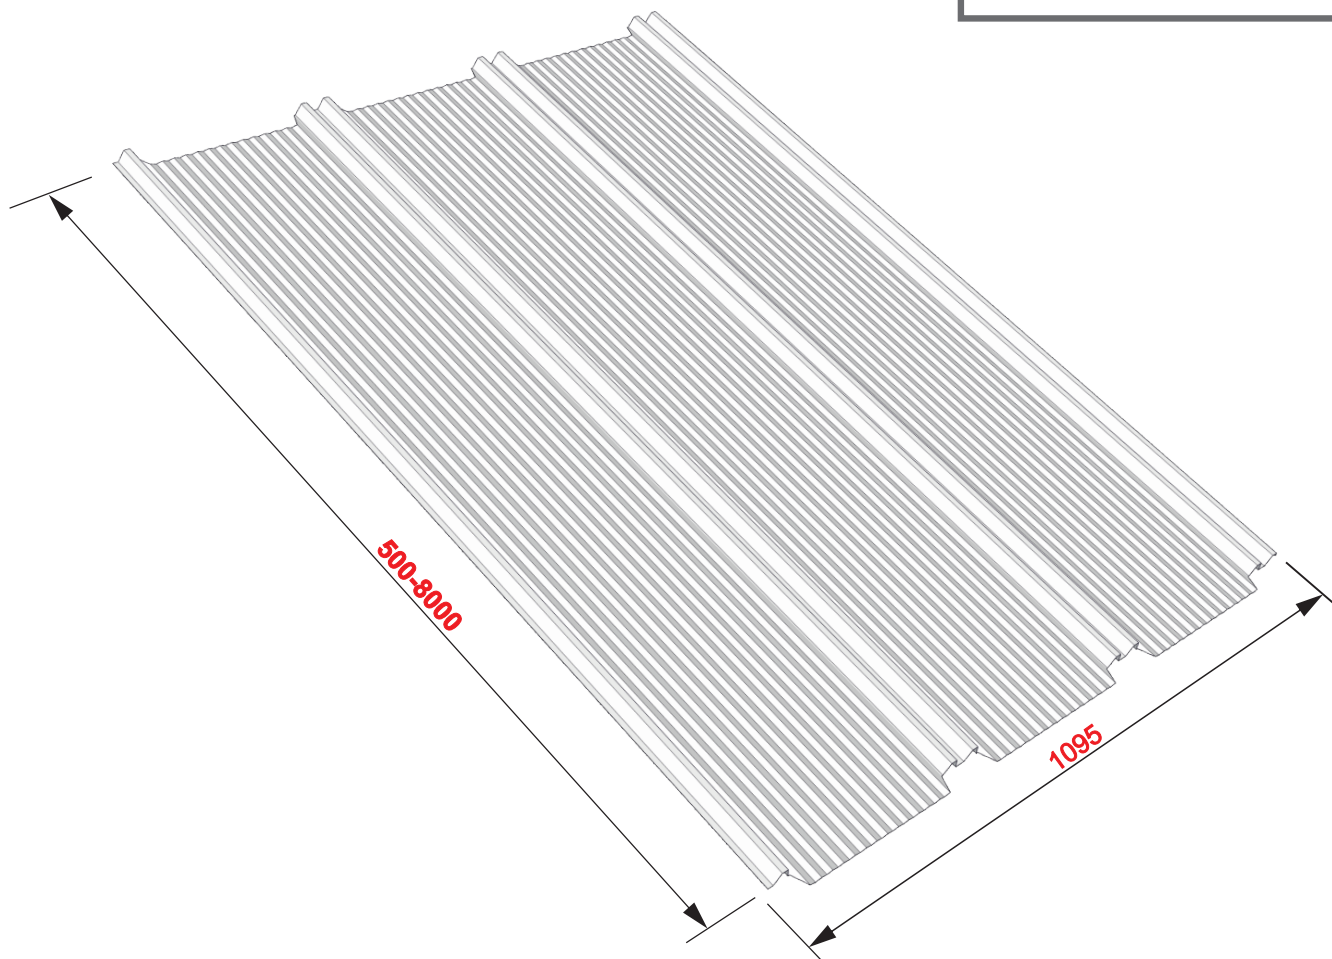

Рекомендації

***з монтажу фальц-настилу
виробництва ТОВ «Тайл»***

Фальц «Хвиля»

Технічні характеристики

Загальна ширина, мм	1095
Корисна ширина, мм	1065
Діапазон довжини листів, мм*	500 - 8000
Рекомендована довжина (max), мм**	4000
Висота профіля, мм	19
Товщина, мм*	0,4 - 0,6 ***

* - визначається умовами замовлення
 ** - для збереження цілісності геометричних параметрів при транспортуванні та монтажі
 *** - алюміній

Фальц «Трапеція»

Технічні характеристики

Загальна ширина, мм	1095
Корисна ширина, мм	1065
Діапазон довжини листів, мм*	500 - 8000
Рекомендована довжина (max), мм**	4000
Висота профіля, мм	19
Товщина, мм*	0,4 - 0,6 ***

* - визначається умовами замовлення
 ** - для збереження цілісності геометричних параметрів при транспортуванні та монтажі
 *** - алюміній

Трапеція

X=Y

X≠Y

Тайл®

Львівська обл., Львівський р-н
с. Нагоряни, вул. Стуса 17 б