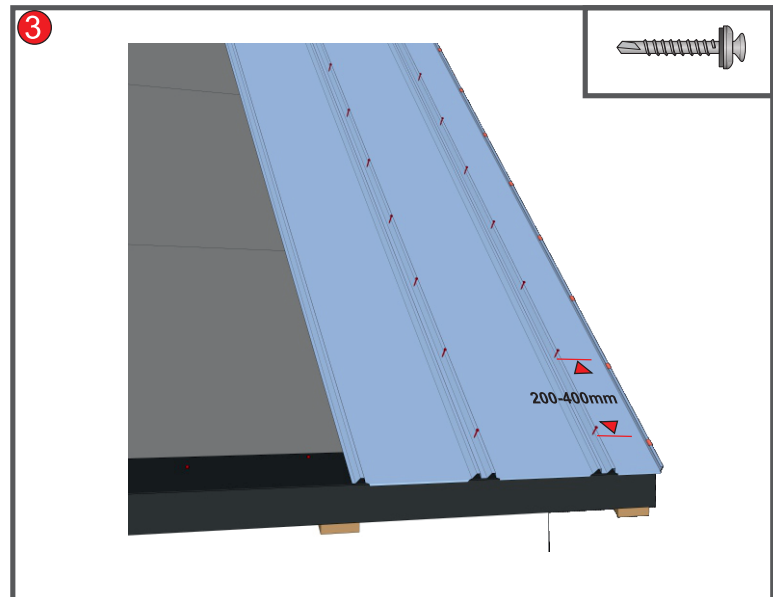

* - визначається умовами замовлення
 ** - для збереження цілісності геометричних параметрів при транспортуванні та монтажі
 *** - алюміній

Фальц «Трапеція»

Технічні характеристики

Загальна ширина, мм	1095
Корисна ширина, мм	1065
Діапазон довжини листів, мм*	500 - 8000
Рекомендована довжина (max), мм**	4000
Висота профіля, мм	19
Товщина, мм*	0,4 - 0,6 ***

* - визначається умовами замовлення
 ** - для збереження цілісності геометричних параметрів при транспортуванні та монтажі
 *** - алюміній

Трапеція

X=Y

X≠Y

Тайл®

Львівська обл., Львівський р-н
с. Нагоряни, вул. Стуса 17 б