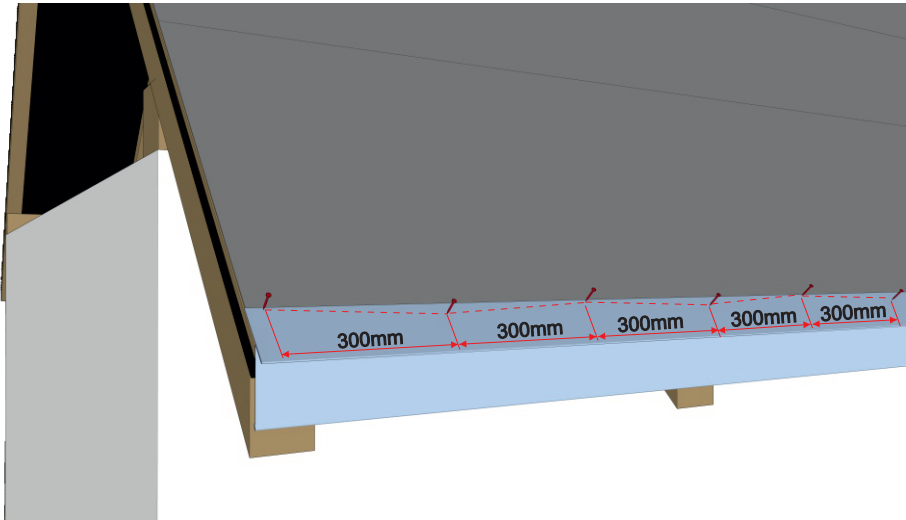

* - визначається умовами замовлення
 ** - для збереження цілісності геометричних параметрів при транспортуванні та монтажі
 *** - алюміній

Фальц «Трапеція»

Технічні характеристики

Загальна ширина, мм	1095
Корисна ширина, мм	1065
Діапазон довжини листів, мм*	500 - 8000
Рекомендована довжина (max), мм**	4000
Висота профіля, мм	19
Товщина, мм*	0,4 - 0,6 ***

* - визначається умовами замовлення
 ** - для збереження цілісності геометричних параметрів при транспортуванні та монтажі
 *** - алюміній

Трапеція

X=Y

X≠Y

Тайл®

Львівська обл., Львівський р-н
с. Нагоряни, вул. Стуса 17 б