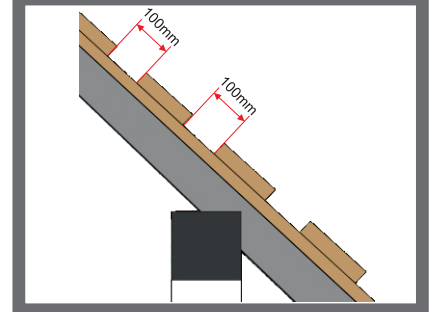

Рекомендації

***з монтажу фальц-настилу
виробництва ТОВ «Тайл»***

Фальц «Хвиля»

Технічні характеристики

Загальна ширина, мм	1095
Корисна ширина, мм	1065
Діапазон довжини листів, мм*	500 - 8000
Рекомендована довжина (max), мм**	4000
Висота профіля, мм	19
Товщина, мм*	0,4 - 0,6 ***

* - визначається умовами замовлення
 ** - для збереження цілісності геометричних параметрів при транспортуванні та монтажі
 *** - алюміній

Фальц «Трапеція»

Технічні характеристики

Загальна ширина, мм	1095
Корисна ширина, мм	1065
Діапазон довжини листів, мм*	500 - 8000
Рекомендована довжина (max), мм**	4000
Висота профіля, мм	19
Товщина, мм*	0,4 - 0,6 ***

* - визначається умовами замовлення
 ** - для збереження цілісності геометричних параметрів при транспортуванні та монтажі
 *** - алюміній

Трапеція

X=Y

X≠Y

Тайл®

Львівська обл., Львівський р-н
с. Нагоряни, вул. Стуса 17 б