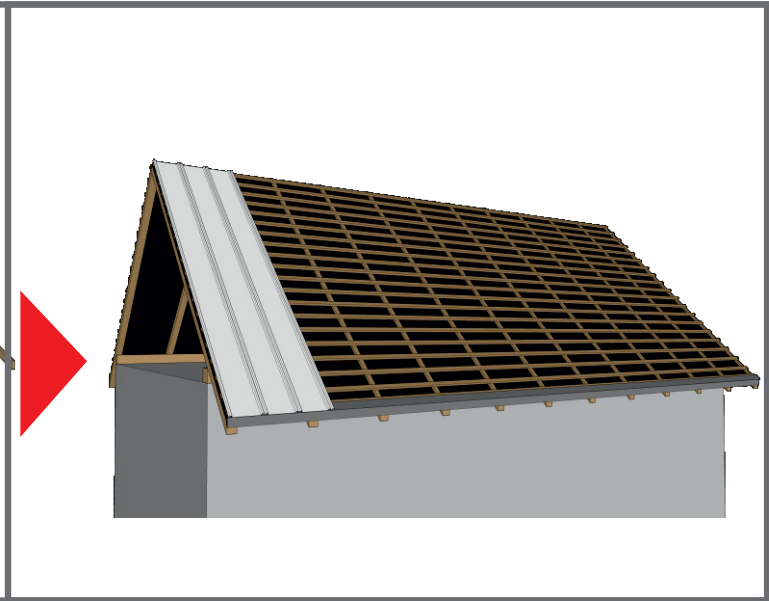

* - визначається умовами замовлення
 ** - для збереження цілісності геометричних параметрів при транспортуванні та монтажі
 *** - алюміній

Фальц «Трапеція»

Технічні характеристики

Загальна ширина, мм	1095
Корисна ширина, мм	1065
Діапазон довжини листів, мм*	500 - 8000
Рекомендована довжина (max), мм**	4000
Висота профіля, мм	19
Товщина, мм*	0,4 - 0,6 ***

* - визначається умовами замовлення
 ** - для збереження цілісності геометричних параметрів при транспортуванні та монтажі
 *** - алюміній

Трапеція

X=Y

X≠Y

Тайл®

Львівська обл., Львівський р-н
с. Нагоряни, вул. Стуса 17 б