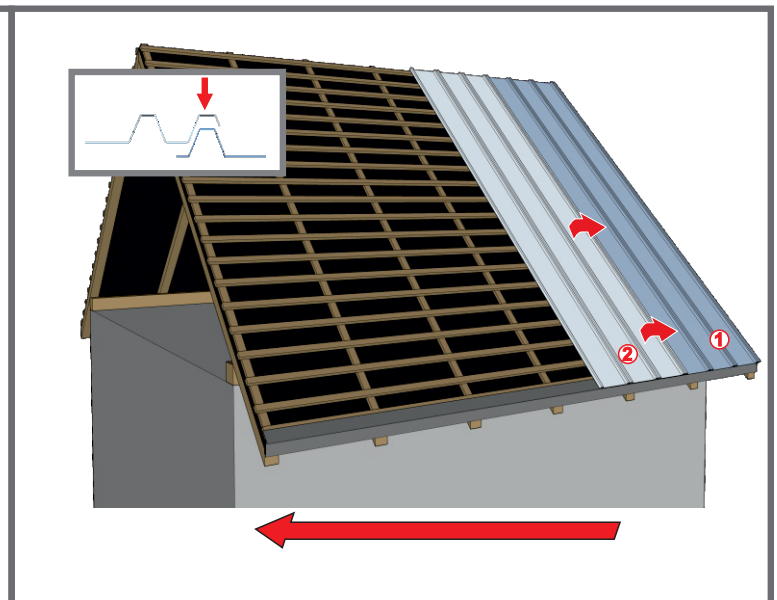

* - визначається умовами замовлення
 ** - для збереження цілісності геометричних параметрів при транспортуванні та монтажі
 *** - алюміній

Фальц «Трапеція»

Технічні характеристики

Загальна ширина, мм	1095
Корисна ширина, мм	1065
Діапазон довжини листів, мм*	500 - 8000
Рекомендована довжина (max), мм**	4000
Висота профіля, мм	19
Товщина, мм*	0,4 - 0,6 ***

* - визначається умовами замовлення
 ** - для збереження цілісності геометричних параметрів при транспортуванні та монтажі
 *** - алюміній

Трапеція

X=Y

X≠Y

Тайл®

Львівська обл., Львівський р-н
с. Нагоряни, вул. Стуса 17 б