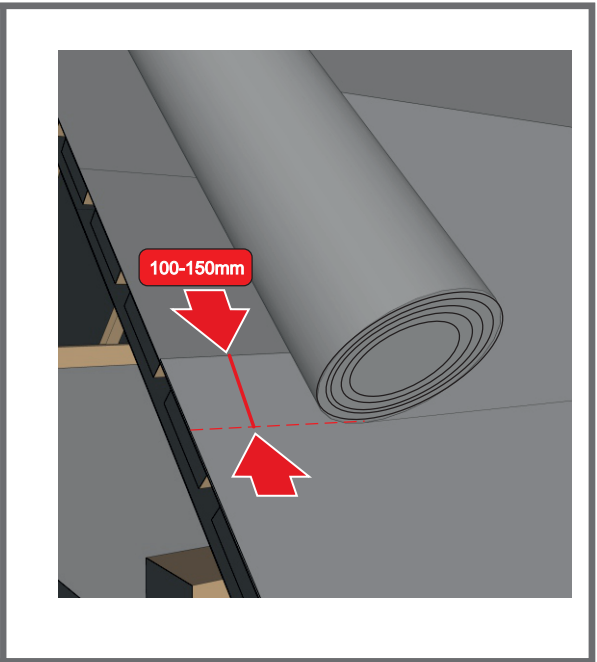

Рекомендації

***з монтажу фальц-настилу
виробництва ТОВ «Тайл»***

Фальц «Хвиля»

Технічні характеристики

Загальна ширина, мм	1095
Корисна ширина, мм	1065
Діапазон довжини листів, мм*	500 - 8000
Рекомендована довжина (max), мм**	4000
Висота профіля, мм	19
Товщина, мм*	0,4 - 0,6 ***

* - визначається умовами замовлення
 ** - для збереження цілісності геометричних параметрів при транспортуванні та монтажі
 *** - алюміній

Фальц «Трапеція»

Технічні характеристики

Загальна ширина, мм	1095
Корисна ширина, мм	1065
Діапазон довжини листів, мм*	500 - 8000
Рекомендована довжина (max), мм**	4000
Висота профіля, мм	19
Товщина, мм*	0,4 - 0,6 ***

* - визначається умовами замовлення
 ** - для збереження цілісності геометричних параметрів при транспортуванні та монтажі
 *** - алюміній

Трапеція

X=Y

X≠Y

Тайл®

Львівська обл., Львівський р-н
с. Нагоряни, вул. Стуса 17 б