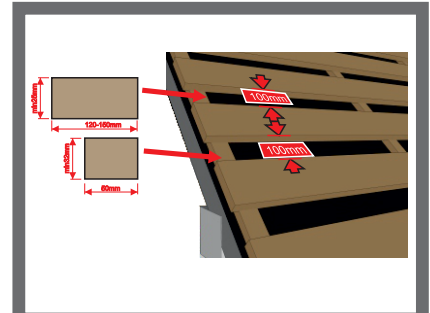

* - визначається умовами замовлення
 ** - для збереження цілісності геометричних параметрів при транспортуванні та монтажі
 *** - алюміній

Фальц «Трапеція»

Технічні характеристики

Загальна ширина, мм	1095
Корисна ширина, мм	1065
Діапазон довжини листів, мм*	500 - 8000
Рекомендована довжина (max), мм**	4000
Висота профіля, мм	19
Товщина, мм*	0,4 - 0,6 ***

* - визначається умовами замовлення
 ** - для збереження цілісності геометричних параметрів при транспортуванні та монтажі
 *** - алюміній

Трапеція

X=Y

X≠Y

Тайл®

Львівська обл., Львівський р-н
с. Нагоряни, вул. Стуса 17 б