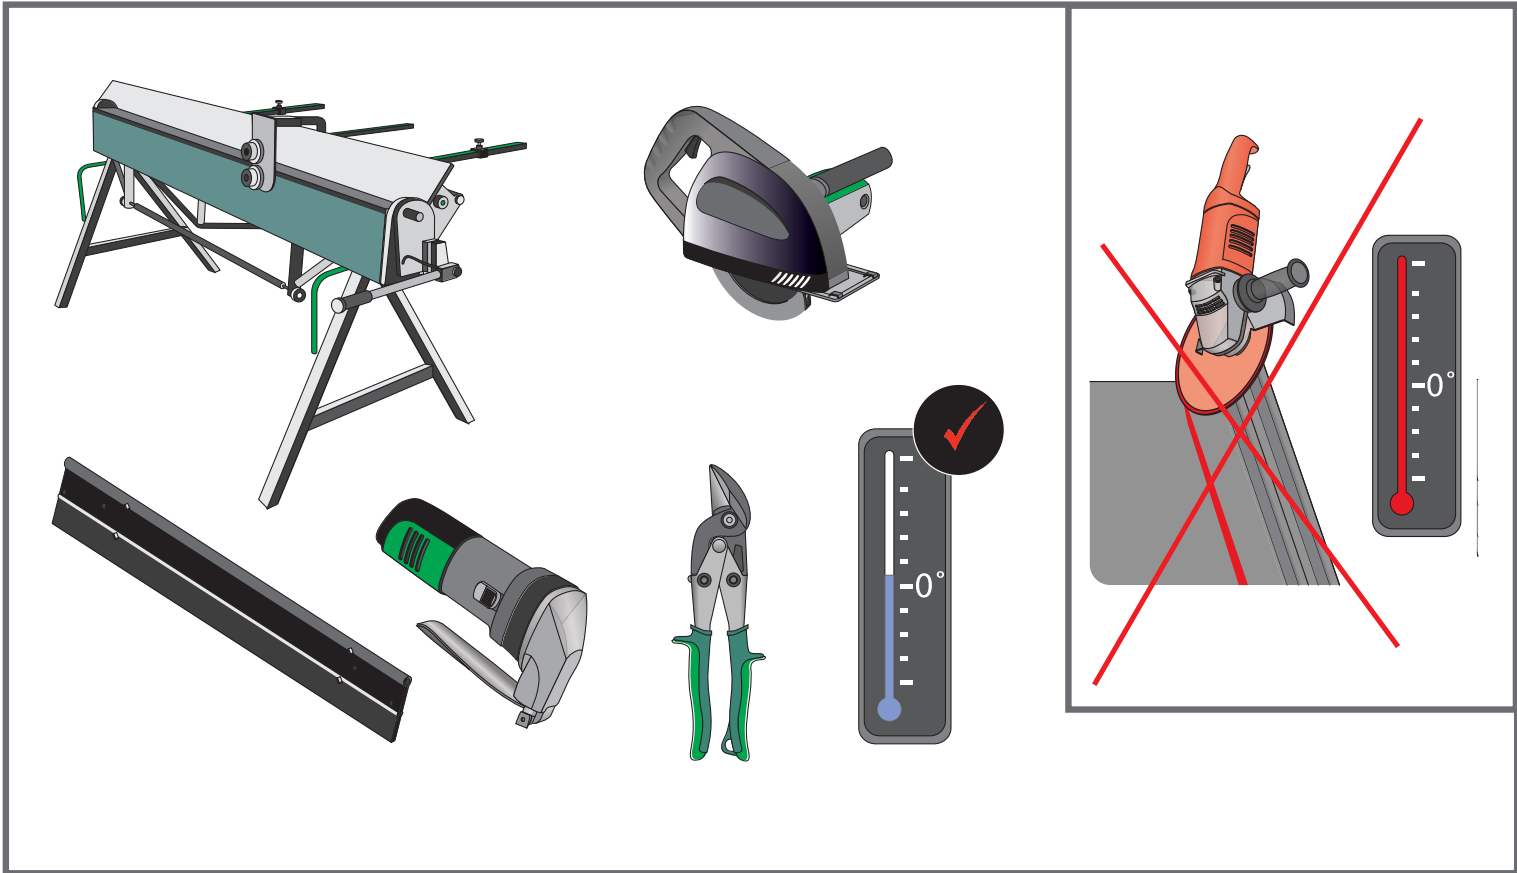

* - визначається умовами замовлення
 ** - для збереження цілісності геометричних параметрів при транспортуванні та монтажі
 *** - алюміній

Трапеція

X=Y

X≠Y

Тайл®

Львівська обл., Львівський р-н
с. Нагоряни, вул. Стуса 17 б