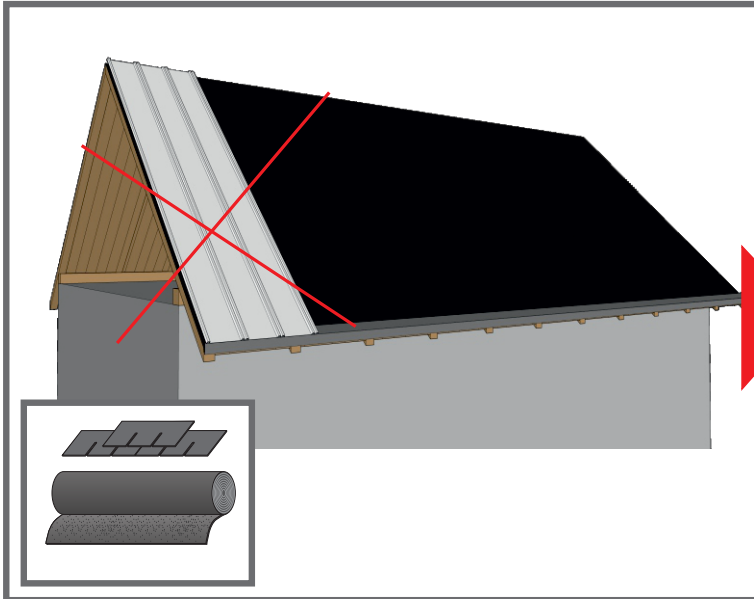

* - визначається умовами замовлення
 ** - для збереження цілісності геометричних параметрів при транспортуванні та монтажі
 *** - алюміній

Фальц «Трапеція»

Технічні характеристики

Загальна ширина, мм	1095
Корисна ширина, мм	1065
Діапазон довжини листів, мм*	500 - 8000
Рекомендована довжина (max), мм**	4000
Висота профіля, мм	19
Товщина, мм*	0,4 - 0,6 ***

* - визначається умовами замовлення
 ** - для збереження цілісності геометричних параметрів при транспортуванні та монтажі
 *** - алюміній

Трапеція

X=Y

X≠Y

Тайл®

Львівська обл., Львівський р-н
с. Нагоряни, вул. Стуса 17 б