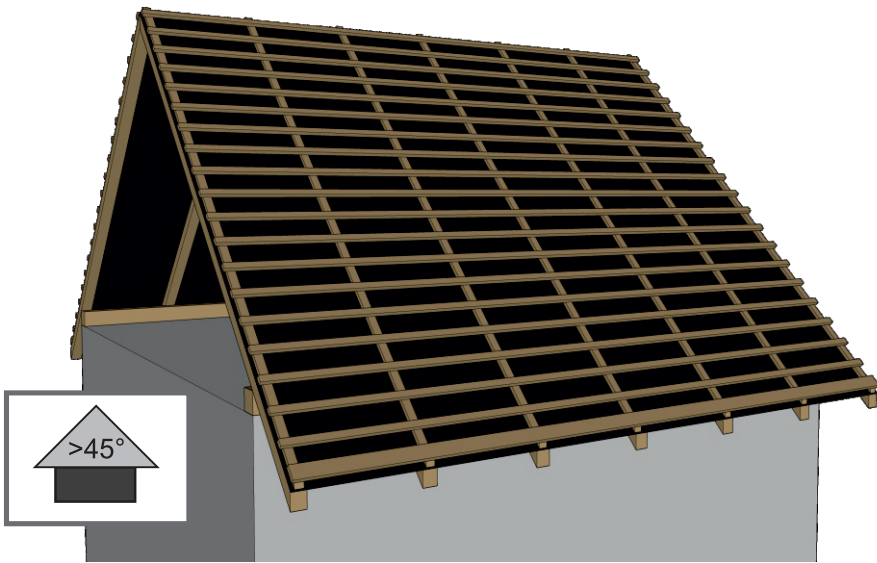

Рекомендації

***з монтажу фальц-настилу
виробництва ТОВ «Тайл»***

Фальц «Хвиля»

Технічні характеристики

Загальна ширина, мм	1095
Корисна ширина, мм	1065
Діапазон довжини листів, мм*	500 - 8000
Рекомендована довжина (max), мм**	4000
Висота профіля, мм	19
Товщина, мм*	0,4 - 0,6 ***

* - визначається умовами замовлення
 ** - для збереження цілісності геометричних параметрів при транспортуванні та монтажі
 *** - алюміній

Фальц «Трапеція»

Технічні характеристики

Загальна ширина, мм	1095
Корисна ширина, мм	1065
Діапазон довжини листів, мм*	500 - 8000
Рекомендована довжина (max), мм**	4000
Висота профіля, мм	19
Товщина, мм*	0,4 - 0,6 ***

* - визначається умовами замовлення
 ** - для збереження цілісності геометричних параметрів при транспортуванні та монтажі
 *** - алюміній

Трапеція

X=Y

X≠Y

Тайл®

Львівська обл., Львівський р-н
с. Нагоряни, вул. Стуса 17 б