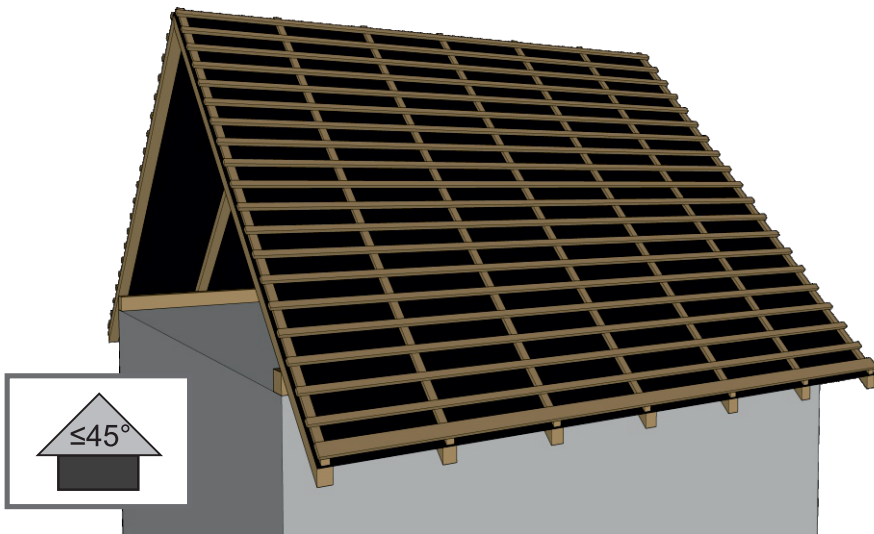

Рекомендації

***з монтажу фальц-настилу
виробництва ТОВ «Тайл»***

Фальц «Хвиля»

Технічні характеристики

Загальна ширина, мм	1095
Корисна ширина, мм	1065
Діапазон довжини листів, мм*	500 - 8000
Рекомендована довжина (max), мм**	4000
Висота профіля, мм	19
Товщина, мм*	0,4 - 0,6 ***

* - визначається умовами замовлення
 ** - для збереження цілісності геометричних параметрів при транспортуванні та монтажі
 *** - алюміній

Фальц «Трапеція»

Технічні характеристики

Загальна ширина, мм	1095
Корисна ширина, мм	1065
Діапазон довжини листів, мм*	500 - 8000
Рекомендована довжина (max), мм**	4000
Висота профіля, мм	19
Товщина, мм*	0,4 - 0,6 ***

* - визначається умовами замовлення
 ** - для збереження цілісності геометричних параметрів при транспортуванні та монтажі
 *** - алюміній

Трапеція

X=Y

X≠Y

Тайл®

Львівська обл., Львівський р-н
с. Нагоряни, вул. Стуса 17 б