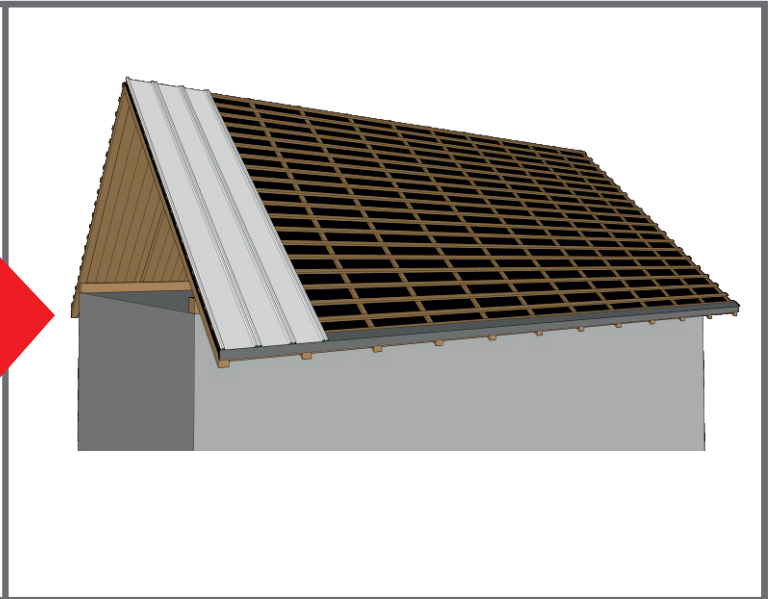

* - визначається умовами замовлення
 ** - для збереження цілісності геометричних параметрів при транспортуванні та монтажі
 *** - алюміній

Фальц «Трапеція»

Технічні характеристики

Загальна ширина, мм	1095
Корисна ширина, мм	1065
Діапазон довжини листів, мм*	500 - 8000
Рекомендована довжина (max), мм**	4000
Висота профіля, мм	19
Товщина, мм*	0,4 - 0,6 ***

* - визначається умовами замовлення
 ** - для збереження цілісності геометричних параметрів при транспортуванні та монтажі
 *** - алюміній

Трапеція

X=Y

X≠Y

Тайл®

Львівська обл., Львівський р-н
с. Нагоряни, вул. Стуса 17 б