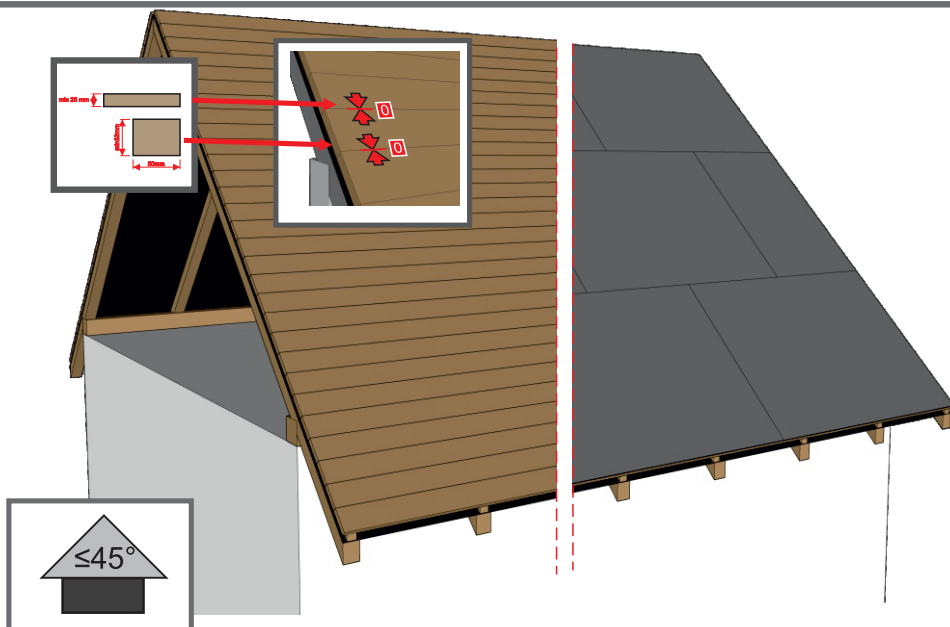

* - визначається умовами замовлення
 ** - для збереження цілісності геометричних параметрів при транспортуванні та монтажі
 *** - алюміній

Фальц «Трапеція»

Технічні характеристики

Загальна ширина, мм	1095
Корисна ширина, мм	1065
Діапазон довжини листів, мм*	500 - 8000
Рекомендована довжина (max), мм**	4000
Висота профіля, мм	19
Товщина, мм*	0,4 - 0,6 ***

* - визначається умовами замовлення
 ** - для збереження цілісності геометричних параметрів при транспортуванні та монтажі
 *** - алюміній

Трапеція

X=Y

X≠Y

Тайл®

Львівська обл., Львівський р-н
с. Нагоряни, вул. Стуса 17 б