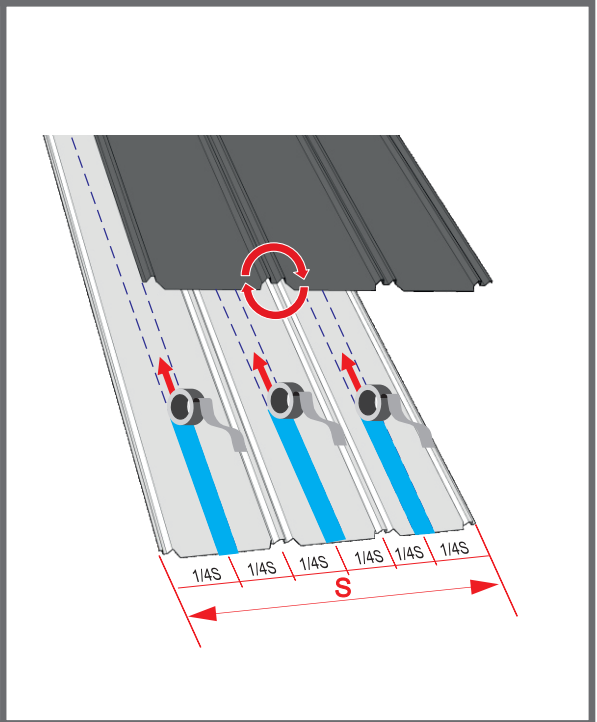

Рекомендації

***з монтажу фальц-настилу
виробництва ТОВ «Тайл»***

Фальц «Хвиля»

Технічні характеристики

Загальна ширина, мм	1095
Корисна ширина, мм	1065
Діапазон довжини листів, мм*	500 - 8000
Рекомендована довжина (max), мм**	4000
Висота профіля, мм	19
Товщина, мм*	0,4 - 0,6 ***

* - визначається умовами замовлення
 ** - для збереження цілісності геометричних параметрів при транспортуванні та монтажі
 *** - алюміній

Фальц «Трапеція»

Технічні характеристики

Загальна ширина, мм	1095
Корисна ширина, мм	1065
Діапазон довжини листів, мм*	500 - 8000
Рекомендована довжина (max), мм**	4000
Висота профіля, мм	19
Товщина, мм*	0,4 - 0,6 ***

* - визначається умовами замовлення
 ** - для збереження цілісності геометричних параметрів при транспортуванні та монтажі
 *** - алюміній

Трапеція

X=Y

X≠Y

Тайл®

Львівська обл., Львівський р-н
с. Нагоряни, вул. Стуса 17 б