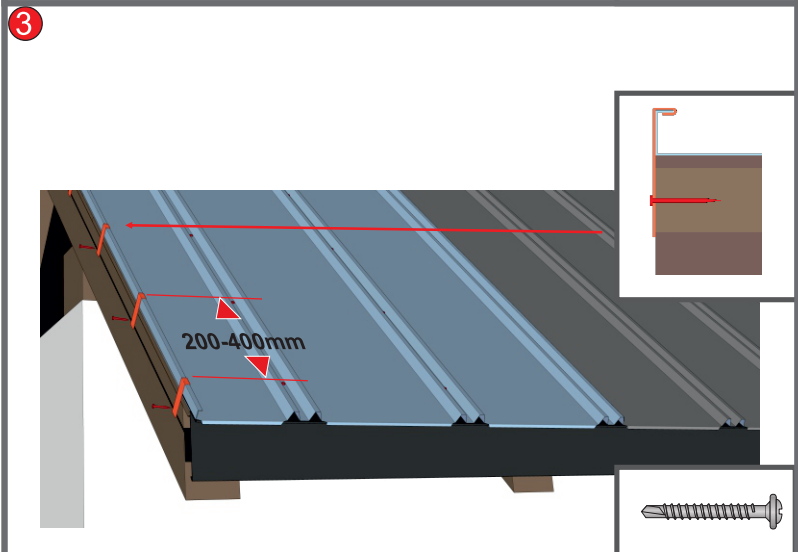

* - визначається умовами замовлення
 ** - для збереження цілісності геометричних параметрів при транспортуванні та монтажі
 *** - алюміній

Фальц «Трапеція»

Технічні характеристики

Загальна ширина, мм	1095
Корисна ширина, мм	1065
Діапазон довжини листів, мм*	500 - 8000
Рекомендована довжина (max), мм**	4000
Висота профіля, мм	19
Товщина, мм*	0,4 - 0,6 ***

* - визначається умовами замовлення
 ** - для збереження цілісності геометричних параметрів при транспортуванні та монтажі
 *** - алюміній

Трапеція

X=Y

X≠Y

Тайл®

Львівська обл., Львівський р-н
с. Нагоряни, вул. Стуса 17 б