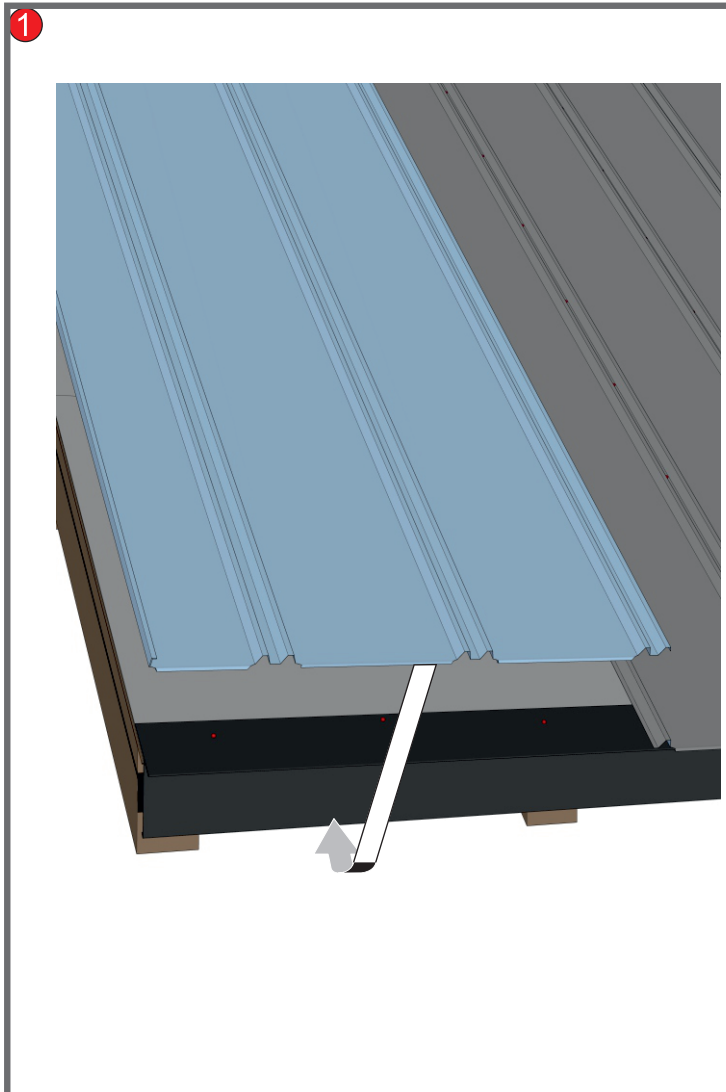

Рекомендації

***з монтажу фальц-настилу
виробництва ТОВ «Тайл»***

Фальц «Хвиля»

Технічні характеристики

Загальна ширина, мм	1095
Корисна ширина, мм	1065
Діапазон довжини листів, мм*	500 - 8000
Рекомендована довжина (max), мм**	4000
Висота профіля, мм	19
Товщина, мм*	0,4 - 0,6 ***

* - визначається умовами замовлення
 ** - для збереження цілісності геометричних параметрів при транспортуванні та монтажі
 *** - алюміній

Трапеція

X=Y

X≠Y

Тайл®

Львівська обл., Львівський р-н
с. Нагоряни, вул. Стуса 17 б