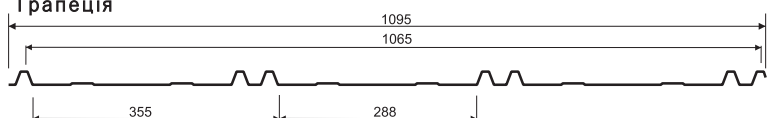

* - визначається умовами замовлення
 ** - для збереження цілісності геометричних параметрів при транспортуванні та монтажі
 *** - алюміній

Фальц «Трапеція»

Технічні характеристики

Загальна ширина, мм	1095
Корисна ширина, мм	1065
Діапазон довжини листів, мм*	500 - 8000
Рекомендована довжина (max), мм**	4000
Висота профіля, мм	19
Товщина, мм*	0,4 - 0,6 ***

* - визначається умовами замовлення
 ** - для збереження цілісності геометричних параметрів при транспортуванні та монтажі
 *** - алюміній

Трапеція

X=Y

X≠Y

Тайл®

Львівська обл., Львівський р-н
с. Нагоряни, вул. Стуса 17 б