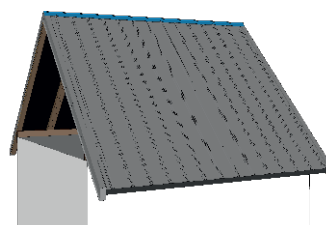

Рекомендації

***з монтажу фальц-настилу
виробництва ТОВ «Тайл»***

Фальц «Хвиля»

Технічні характеристики

Загальна ширина, мм	1095
Корисна ширина, мм	1065
Діапазон довжини листів, мм*	500 - 8000
Рекомендована довжина (max), мм**	4000
Висота профіля, мм	19
Товщина, мм*	0,4 - 0,6 ***

* - визначається умовами замовлення
 ** - для збереження цілісності геометричних параметрів при транспортуванні та монтажі
 *** - алюміній

Фальц «Трапеція»

Технічні характеристики

Загальна ширина, мм	1095
Корисна ширина, мм	1065
Діапазон довжини листів, мм*	500 - 8000
Рекомендована довжина (max), мм**	4000
Висота профіля, мм	19
Товщина, мм*	0,4 - 0,6 ***

* - визначається умовами замовлення
 ** - для збереження цілісності геометричних параметрів при транспортуванні та монтажі
 *** - алюміній

Трапеція

X=Y

X≠Y

Тайл®

Львівська обл., Львівський р-н
с. Нагоряни, вул. Стуса 17 б