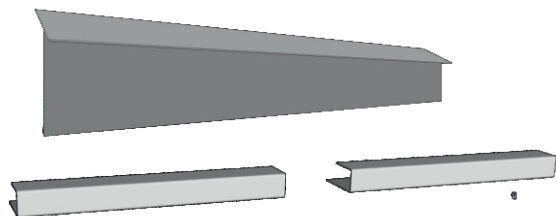

Рекомендації

***з монтажу фальц-настилу
виробництва ТОВ «Тайл»***

Фальц «Хвиля»

Технічні характеристики

Загальна ширина, мм	1095
Корисна ширина, мм	1065
Діапазон довжини листів, мм*	500 - 8000
Рекомендована довжина (max), мм**	4000
Висота профіля, мм	19
Товщина, мм*	0,4 - 0,6 ***

* - визначається умовами замовлення
 ** - для збереження цілісності геометричних параметрів при транспортуванні та монтажі
 *** - алюміній

Фальц «Трапеція»

Технічні характеристики

Загальна ширина, мм	1095
Корисна ширина, мм	1065
Діапазон довжини листів, мм*	500 - 8000
Рекомендована довжина (max), мм**	4000
Висота профіля, мм	19
Товщина, мм*	0,4 - 0,6 ***

* - визначається умовами замовлення
 ** - для збереження цілісності геометричних параметрів при транспортуванні та монтажі
 *** - алюміній

Трапеція

X=Y

X≠Y

Тайл®

Львівська обл., Львівський р-н
с. Нагоряни, вул. Стуса 17 б