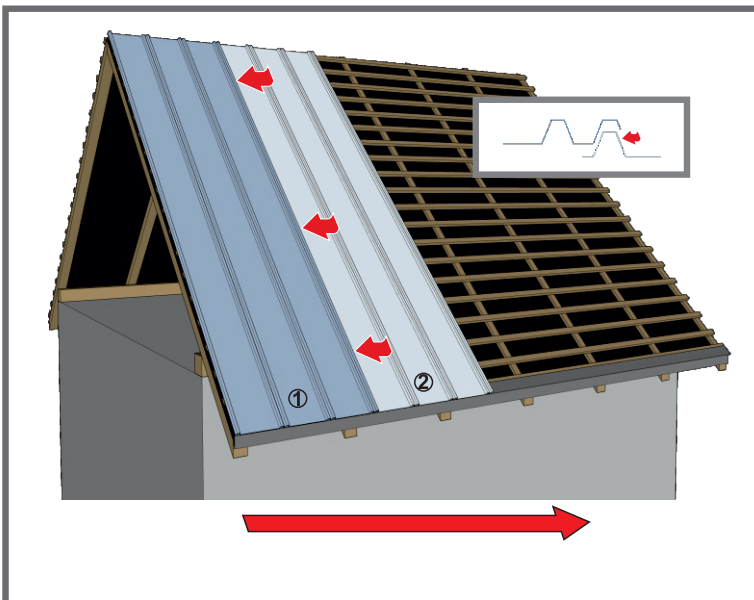

* - визначається умовами замовлення
 ** - для збереження цілісності геометричних параметрів при транспортуванні та монтажі
 *** - алюміній

Фальц «Трапеція»

Технічні характеристики

Загальна ширина, мм	1095
Корисна ширина, мм	1065
Діапазон довжини листів, мм*	500 - 8000
Рекомендована довжина (max), мм**	4000
Висота профіля, мм	19
Товщина, мм*	0,4 - 0,6 ***

* - визначається умовами замовлення
 ** - для збереження цілісності геометричних параметрів при транспортуванні та монтажі
 *** - алюміній

Трапеція

X=Y

X≠Y

Тайл®

Львівська обл., Львівський р-н
с. Нагоряни, вул. Стуса 17 б