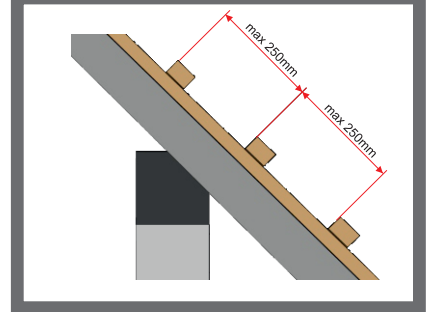

Рекомендації

***з монтажу фальц-настилу
виробництва ТОВ «Тайл»***

Фальц «Хвиля»

Технічні характеристики

Загальна ширина, мм	1095
Корисна ширина, мм	1065
Діапазон довжини листів, мм*	500 - 8000
Рекомендована довжина (max), мм**	4000
Висота профіля, мм	19
Товщина, мм*	0,4 - 0,6 ***

* - визначається умовами замовлення
 ** - для збереження цілісності геометричних параметрів при транспортуванні та монтажі
 *** - алюміній

Фальц «Трапеція»

Технічні характеристики

Загальна ширина, мм	1095
Корисна ширина, мм	1065
Діапазон довжини листів, мм*	500 - 8000
Рекомендована довжина (max), мм**	4000
Висота профіля, мм	19
Товщина, мм*	0,4 - 0,6 ***

* - визначається умовами замовлення
 ** - для збереження цілісності геометричних параметрів при транспортуванні та монтажі
 *** - алюміній

Трапеція

X=Y

X≠Y

Тайл®

Львівська обл., Львівський р-н
с. Нагоряни, вул. Стуса 17 б