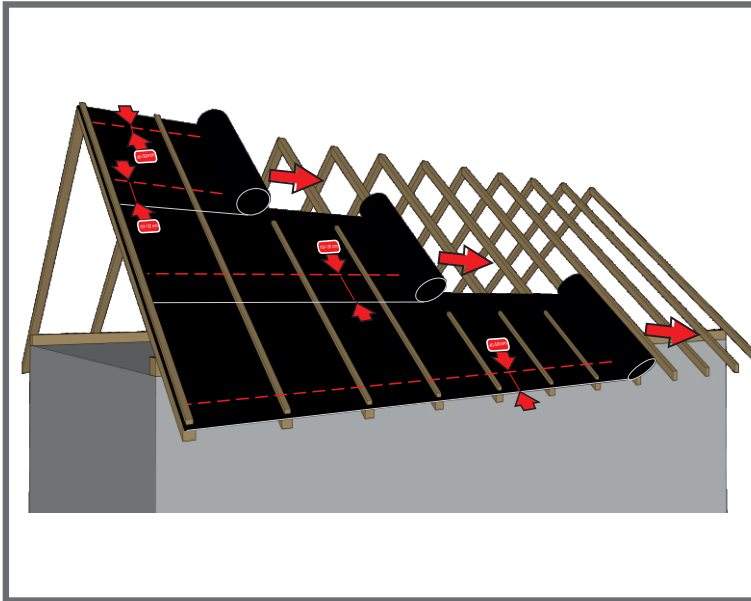

* - визначається умовами замовлення
 ** - для збереження цілісності геометричних параметрів при транспортуванні та монтажі
 *** - алюміній

Фальц «Трапеція»

Технічні характеристики

Загальна ширина, мм	1095
Корисна ширина, мм	1065
Діапазон довжини листів, мм*	500 - 8000
Рекомендована довжина (max), мм**	4000
Висота профіля, мм	19
Товщина, мм*	0,4 - 0,6 ***

* - визначається умовами замовлення
 ** - для збереження цілісності геометричних параметрів при транспортуванні та монтажі
 *** - алюміній

Трапеція

X=Y

X≠Y

Тайл®

Львівська обл., Львівський р-н
с. Нагоряни, вул. Стуса 17 б